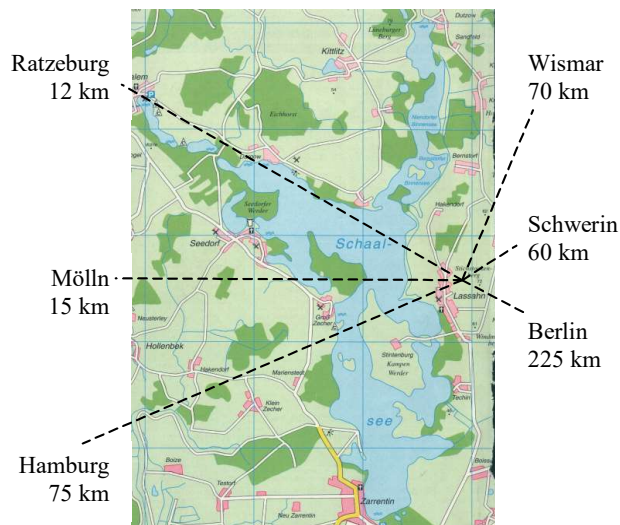

Das im April 1998 eingeweihte Ferienhaus sowie die im Mai 2000 fertiggestellte Ferienwohnung stehen Ihnen zur Erholung zur Verfügung.

Beide Mietobjekte liegen in dem kleinen, verschlafenen Ort Lassahn (Mecklenburg-Vorpommern) auf der Ostseite des Schaalsees in mitten des Naturparks und Biosphärenreservats.

Diverse Wanderwege laden zum Spaziergang oder zu einer Radtour ein. Lassahn hat eine Badestelle, so dass ein Bad im ökologisch einwandfreiem Schaalsee fast unumgänglich ist.

Kommen Sie und genießen Sie:

Natur pur sowie Idylle in Hülle und Fülle!!!

Lassahn liegt etwa 1 Autostunde von Hamburg, 2 1/2 Std. von Berlin entfernt und ist bequem und schnell über die A 24 zu erreichen!

Informationen & Buchungen

Andreas Werling